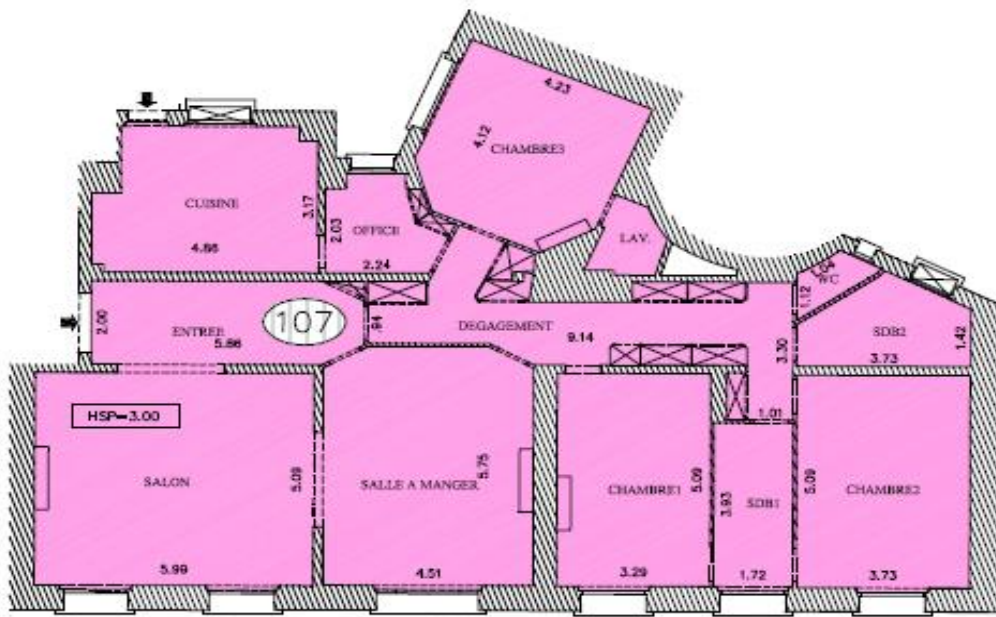

**Appartement spacieux de 5 pièces avec ascenseur, dans  
immeuble Haussmannien en plein cœur de Neuilly  
176.9m<sup>2</sup> (Loi Carrez)**

**NEUILLY SUR SEINE – Avenue Achille Peretti**

**Cet appartement situé au premier étage exposé sud est clair. Il est composé d'une entrée,  
d'un couloir, d'un grand double séjour de 56.3 m<sup>2</sup>, de trois chambres, deux salles de bains,  
2 wc , une grande cuisine avec office et 2 caves**

A rénover

Gardiennage – Copropriété de 282 lots

Chambre 1

Chambre 2

Chambre 3

**Avenue Achille Peretti**

<b>Superficie privative :</b>	<b>176.9 m<sup>2</sup></b>
Entrée/Placard	11.5
Salon/salle à manger	56.3
Office/Placards	5.3
Cuisine	15.6
Chambre 1	16.7
Chambre 2	18.9
Chambre 3	16.5
Salle de bains 1	6.8
Salle de bains 2	6.6
Dégagement/Placards	18.9
Lavabo	2.3
W.C.	1.5