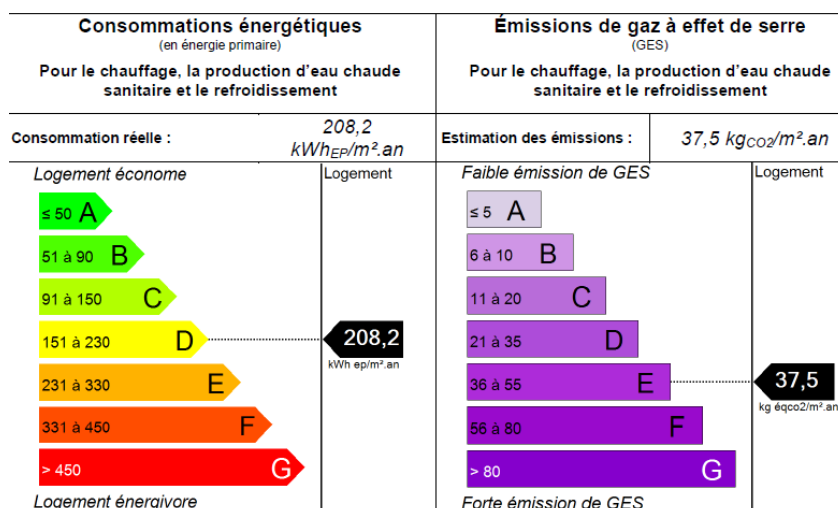

Superficie privative :	176.9 m²
Entrée/Placard	11.5
Salon/salle à manger	56.3
Office/Placards	5.3
Cuisine	15.6
Chambre 1	16.7
Chambre 2	18.9
Chambre 3	16.5
Salle de bains 1	6.8
Salle de bains 2	6.6
Dégagement/Placards	18.9
Lavabo	2.3
W.C.	1.5

Prix € 1 900 000

Honoraires
à la charge du vendeur

Contact :

Chantal Besnard -

Tél : 01 42 86 25 63

Port : 06 12 78 04 04

immobilier@oudart.com